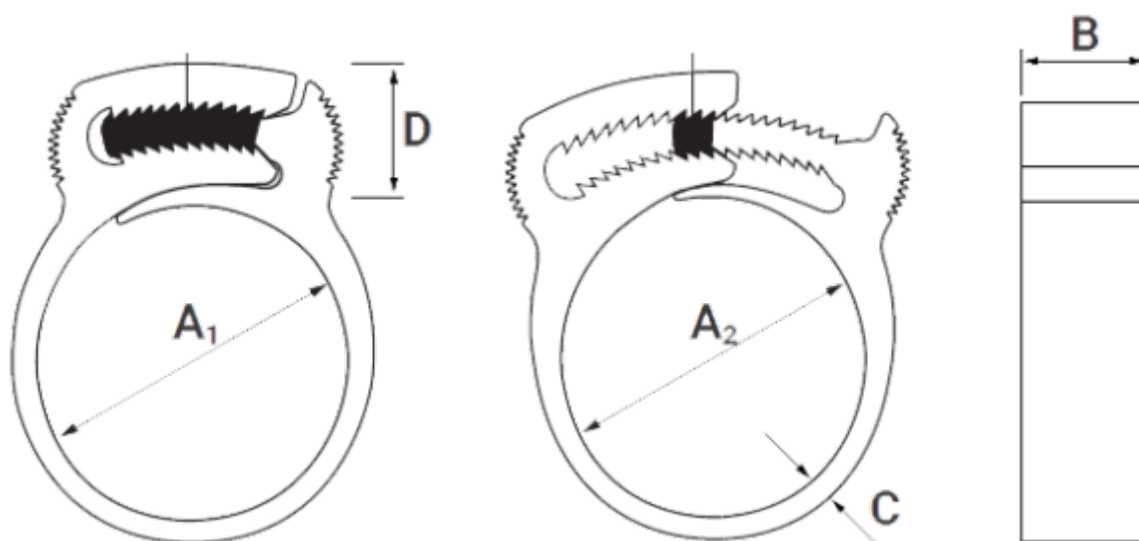

Varenummer: 5603
Beskrivelse: KLEEclips type B Ø8.0-9.2

Mål

A1 = 7.9

A2 = 9.6

B = 4.4

C = 1.6

D = 9.3

Størrelse = B

Vægt (g) = 90